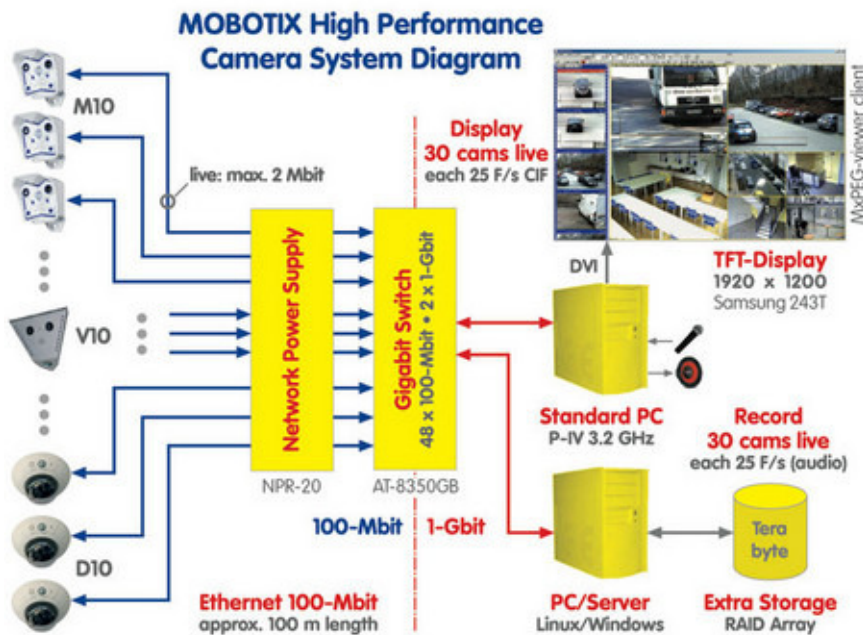

## Video-over-IP mit Mobotix und RW-electronic

**Video goes network** - dies ist die aktuelle Entwicklung in der Videotechnik. Die Nutzung meist schon vorhandener EDV-Netzwerke bringt ausser des offensichtlichen Kostenvorteils auch eine Fülle neuer Möglichkeiten wie den Einsatz von Megapixel-Videokameras oder die weltweite Vernetzung über das Internet. Einen nicht unerheblichen Anteil an dieser Entwicklung haben die innovativen Videoprodukte des deutschen [Herstellers Mobotix](#).

*Beispiel ein Mobotix Video-over-IP Lösung*

Um entsprechende Videoprojekte zum Beispiel im Bereich der Objekt- oder Prozess-Überwachung realisieren zu können, benötigen Sie Kompetenzen sowohl in der Video- wie auch in der Netzwerktechnik. Durch langjährige Erfahrung in diesen Bereichen ist RW-electronic als **Mobotix Secure Partner** - hier Ihr idealer Partner. Wir bieten Ihnen alles aus einer Hand: