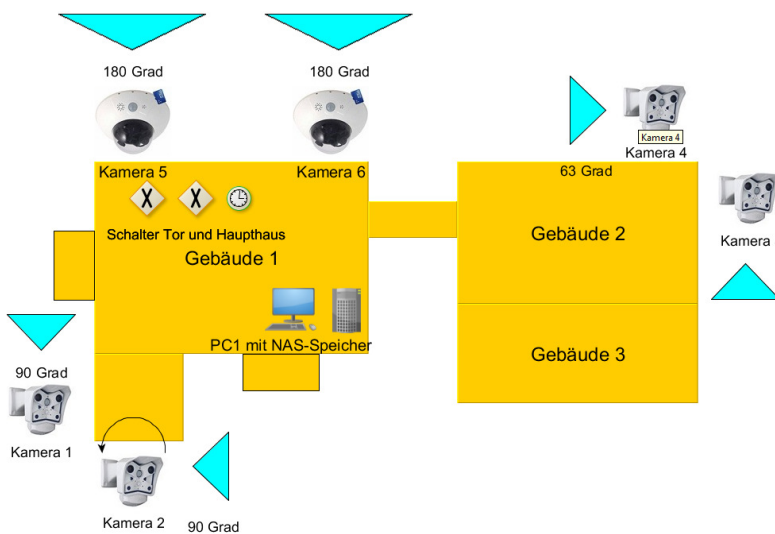

Projekt: Videoüberwachung einer Villa mit Mobotix Kameras

Als reine Security Anwendung wurde die Videoüberwachung einer Villa realisiert. Dabei standen zwei Aspekte im Vordergrund: Ständige Aufzeichnung (Tag/Nacht) aller Kameras, sowie durch Bewegungsmelder ausgelöste Alarmierung, sowohl akustisch über zentrale Überwachungsplätze als auch der automatische Email Versand an definierte Empfänger. Des weiteren kann auf alle Systeme zentral über das Internet zugegriffen werden.

Mobotix M12 und D14 Kameras

Mobotix MxControl Center

Eigenschaften:

- Tag/Nacht Kameras mit intelligenter Alarmierung über Email Versand und Bewegungsmeldern.
- Kameras mit 180 Grad Panorama Ansicht.
- Visualisierungsserver mit akustischer Alarmierung.
- Alarmsystem zentral schaltbar.
- Daueraufzeichnung aller Kameras für ca. 14 Tage.
- Email Versand bei Erkennung einer Person.
- Zeitgesteuerte Recherche Funktion nach Ereignis Detektion.
- Fernzugriff auf alle Kameras bei Ereignis.
- Nummernschild Erkennung im Torbereich.
- Visualisierung aller Kameras über IPad/IPhoneApp.