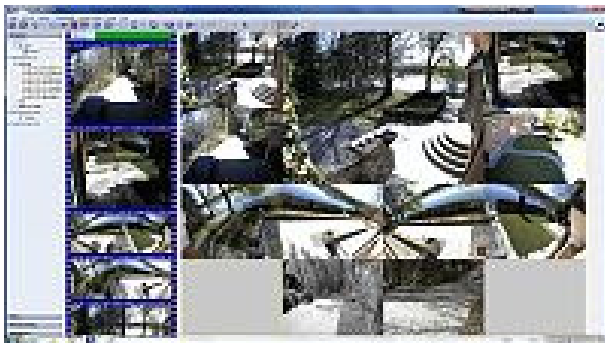

Projekt: Videoüberwachung einer Villa mit Mobotix Kameras

Als reine Security Anwendung wurde die Videoüberwachung einer Villa realisiert. Dabei standen zwei Aspekte im Vordergrund: Ständige Aufzeichnung (Tag/Nacht) aller Kameras, sowie durch Bewegungsmelder ausgelöste Alarmierung, sowohl akustisch über zentrale Überwachungsplätze als auch der automatische Email Versand an definierte Empfänger. Des weiteren kann auf alle Systeme zentral über das Internet zugegriffen werden.

Mobotix M12 und D14 Kameras

Mobotix MxControl Center

Eigenschaften:

- Tag/Nacht Kameras mit intelligenter Alarmierung über Email Versand und Bewegungsmeldern.
- Kameras mit 180 Grad Panorama Ansicht.
- Visualisierungsserver mit akustischer Alarmierung.
- Alarmsystem zentral schaltbar.
- Daueraufzeichnung aller Kameras für ca. 14 Tage.
- Email Versand bei Erkennung einer Person.
- Zeitgesteuerte Recherche Funktion nach Ereignis Detektion.
- Fernzugriff auf alle Kameras bei Ereignis.
- Nummernschild Erkennung im Torbereich.
- Visualisierung aller Kameras über IPad/IPhoneApp.