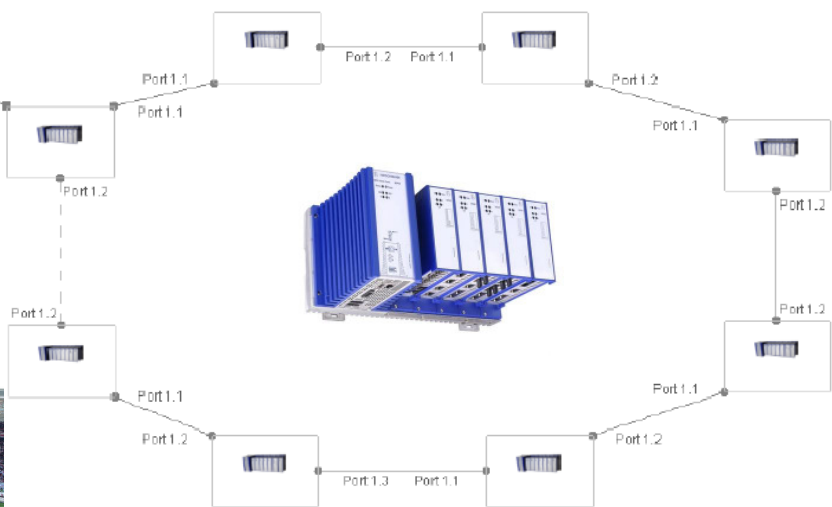

Hirschmann Netzwerk für die Mercedes-Benz Arena Stuttgart

Schon zur Fußballweltmeisterschaft 2006 wurde das Netzwerk für die Schranken Drehkreuze mit Hirschmann Switch Technik realisiert. Nach 10 Jahren zuverlässigem Betrieb entschied sich die VfB Stuttgart Arena Betriebs GmbH die bewährte Power MICE Familie durch die MSP Switch Serie abzulösen. Hierbei wird auf ein redundantes Design sowie die Temperaturbeständigkeit im Außenbereich wert gelegt.

Als zertifizierter Vertriebs- und Servicepartner der Firma Hirschmann realisiert RW-electronic Netzwerke von der Verkabelung bis zur Firewall-Technik. Es werden die Anforderung für Netzwerke der Industrie 4.0 Technologie umgesetzt. Zu unseren Kunden gehören Firmen aus dem Bereich Anlagenbau, Prozesstechnik und Traffic Automation. In Schulungen und Workshops geben wir unsere Erfahrungen aus der Anzahl realisierter Projekte an unsere Kunden weiter. Bei der Firma Hirschmann sind wir als Preferred Solution Partner gelistet.